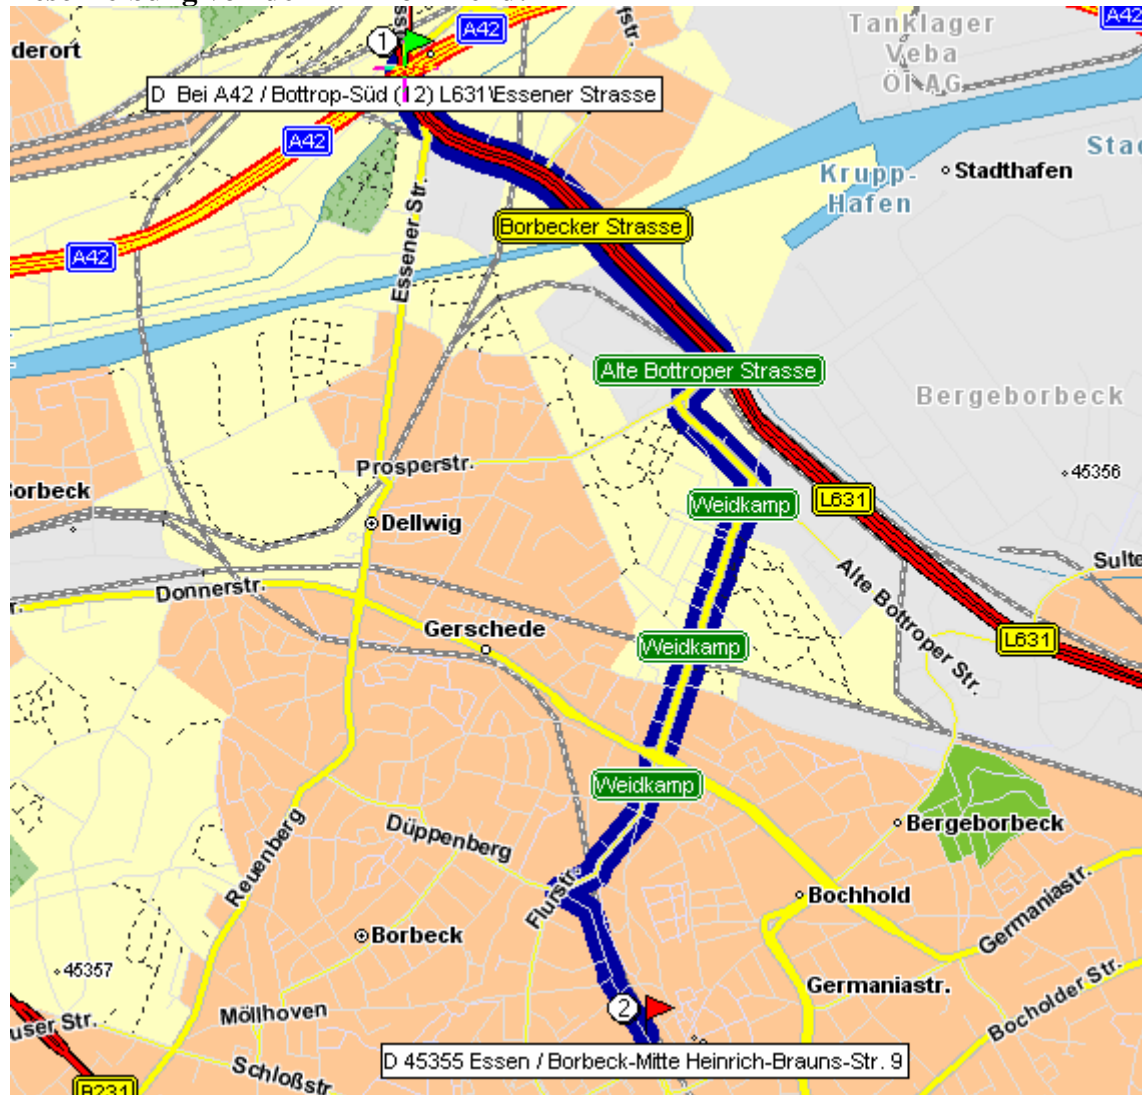

Beschreibung von der A42 kommend:

Beschreibung	Richtung
D Bei A42 / Bottrop-Süd (12) L631\Essener Strasse	Ebel
rechts halten auf K13\Alte Bottroper Strasse	Essen
halb links halten auf K13\Alte Bottroper Strasse	Essen
in Essen rechts abbiegen auf K13\Weidkamp	D 45355 Essen / Borbeck-Mitte
halb rechts halten auf Am Ellenbogen	D 45355 Essen / Borbeck-Mitte
rechts abbiegen auf Flurstrasse	D 45355 Essen / Borbeck-Mitte
links abbiegen auf Möllhoven	D 45355 Essen / Borbeck-Mitte
links abbiegen auf Möllhoven	D 45355 Essen / Borbeck-Mitte
geradeaus weiter auf Heinrich-Brauns-Strasse	D 45355 Essen / Borbeck-Mitte
D 45355 Essen / Borbeck-Mitte Heinrich-Brauns-Str. 9	

Beschreibung von der A40 kommend:

Beschreibung	Richtung
D Bei A40 / Essen-Frohnhausen (21) Benno-Strauß-Str.	Essen
bei AS Essen-Frohnhausen (21) geradeaus weiter auf L64\Mülheimer Str.	Essen
links abbiegen auf L64\Mülheimer Strasse/Wickenburgbrücke	Essen
links abbiegen auf L64\Mülheimer Strasse/Wickenburgbrücke	Essen
links abbiegen auf L64\Mülheimer Strasse/Wickenburgbrücke	Essen
in Essen links abbiegen auf L20\Leipziger Strasse	D 45355 Essen / Borbeck-Mitte
halb rechts halten auf L20\Leipziger Strasse	D 45355 Essen / Borbeck-Mitte
links abbiegen auf B231/L20\Altendorfer Strasse	D 45355 Essen / Borbeck-Mitte
halb rechts halten auf K13\Wüstenhöferstrasse	D 45355 Essen / Borbeck-Mitte
links abbiegen auf K13\Wüstenhöferstrasse	D 45355 Essen / Borbeck-Mitte
rechts abbiegen auf L20/K13\Bocholder Strasse	D 45355 Essen / Borbeck-Mitte
links abbiegen auf K13\Otto-Brenner-Strasse	D 45355 Essen / Borbeck-Mitte
links abbiegen auf Borbecker Strasse	D 45355 Essen / Borbeck-Mitte
rechts abbiegen auf Fürstäbtissinstrasse	D 45355 Essen / Borbeck-Mitte
geradeaus weiter auf Heinrich-Brauns-Strasse	D 45355 Essen / Borbeck-Mitte
D 45355 Essen / Borbeck-Mitte Heinrich-Brauns-Str. 9	