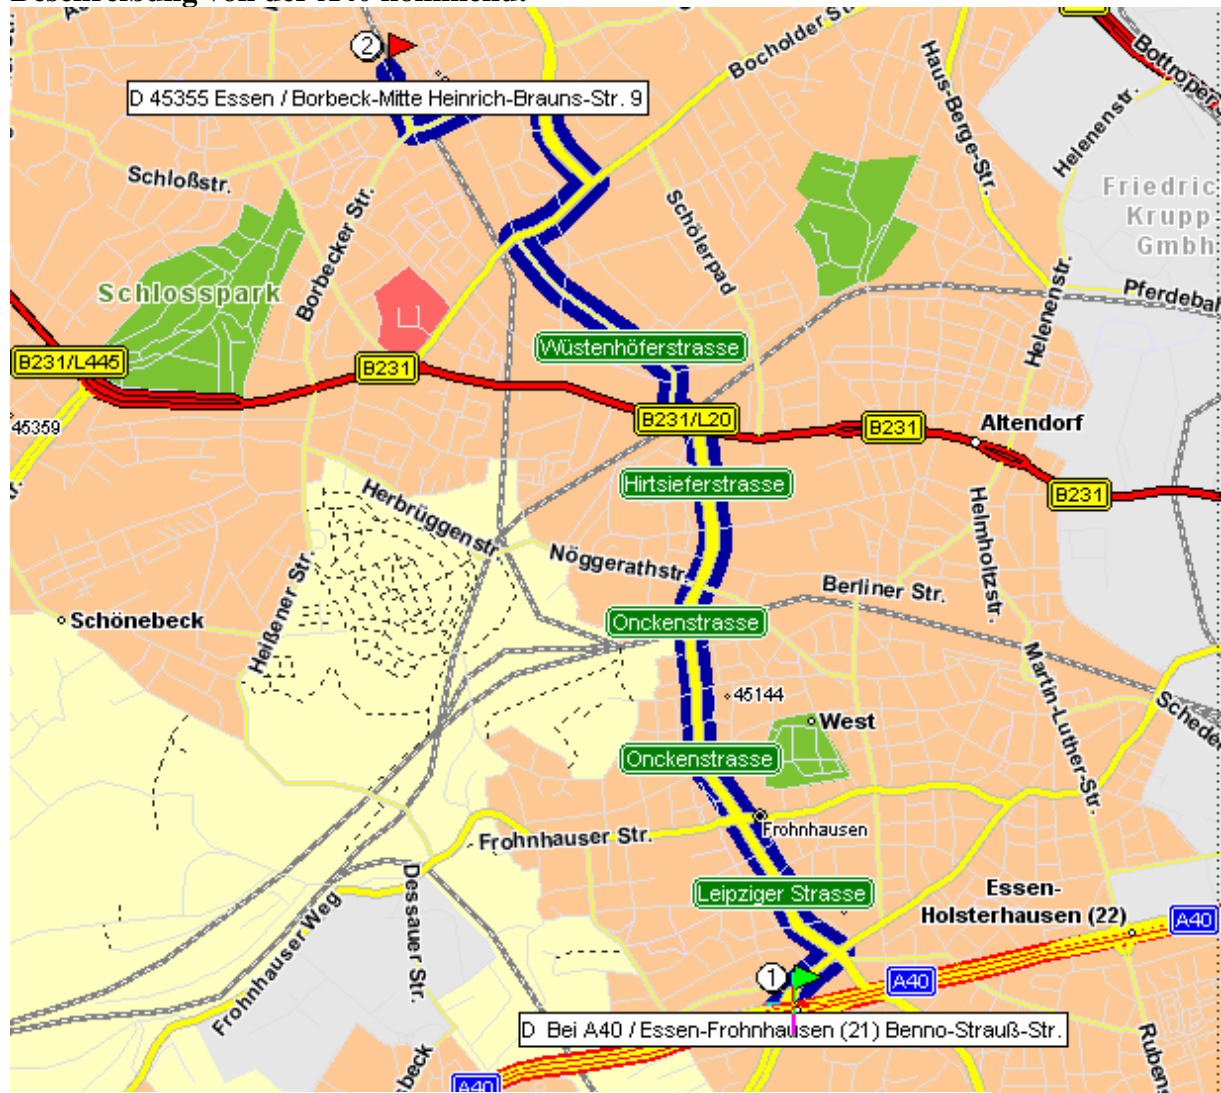

Beschreibung von der A42 kommend:

Beschreibung	Richtung
D Bei A42 / Bottrop-Süd (12) L631\Essener Strasse	Ebel
rechts halten auf K13\Alte Bottroper Strasse	Essen
halb links halten auf K13\Alte Bottroper Strasse	Essen
in Essen rechts abbiegen auf K13\Weidkamp	D 45355 Essen / Borbeck-Mitte
halb rechts halten auf Am Ellenbogen	D 45355 Essen / Borbeck-Mitte
rechts abbiegen auf Flurstrasse	D 45355 Essen / Borbeck-Mitte
links abbiegen auf Möllhoven	D 45355 Essen / Borbeck-Mitte
links abbiegen auf Möllhoven	D 45355 Essen / Borbeck-Mitte
geradeaus weiter auf Heinrich-Brauns-Strasse	D 45355 Essen / Borbeck-Mitte
D 45355 Essen / Borbeck-Mitte Heinrich-Brauns-Str. 9	

Beschreibung von der A40 kommend:

Beschreibung	Richtung
D Bei A40 / Essen-Frohnhausen (21) Benno-Strauß-Str.	Essen
bei AS Essen-Frohnhausen (21) geradeaus weiter auf L64\Mülheimer Str.	Essen
links abbiegen auf L64\Mülheimer Strasse/Wickenburgbrücke	Essen
links abbiegen auf L64\Mülheimer Strasse/Wickenburgbrücke	Essen
links abbiegen auf L64\Mülheimer Strasse/Wickenburgbrücke	Essen
in Essen links abbiegen auf L20\Leipziger Strasse	D 45355 Essen / Borbeck-Mitte
halb rechts halten auf L20\Leipziger Strasse	D 45355 Essen / Borbeck-Mitte
links abbiegen auf B231/L20\Altendorfer Strasse	D 45355 Essen / Borbeck-Mitte
halb rechts halten auf K13\Wüstenhöferstrasse	D 45355 Essen / Borbeck-Mitte
links abbiegen auf K13\Wüstenhöferstrasse	D 45355 Essen / Borbeck-Mitte
rechts abbiegen auf L20/K13\Bocholder Strasse	D 45355 Essen / Borbeck-Mitte
links abbiegen auf K13\Otto-Brenner-Strasse	D 45355 Essen / Borbeck-Mitte
links abbiegen auf Borbecker Strasse	D 45355 Essen / Borbeck-Mitte
rechts abbiegen auf Fürstäbtissinstrasse	D 45355 Essen / Borbeck-Mitte
geradeaus weiter auf Heinrich-Brauns-Strasse	D 45355 Essen / Borbeck-Mitte
D 45355 Essen / Borbeck-Mitte Heinrich-Brauns-Str. 9	